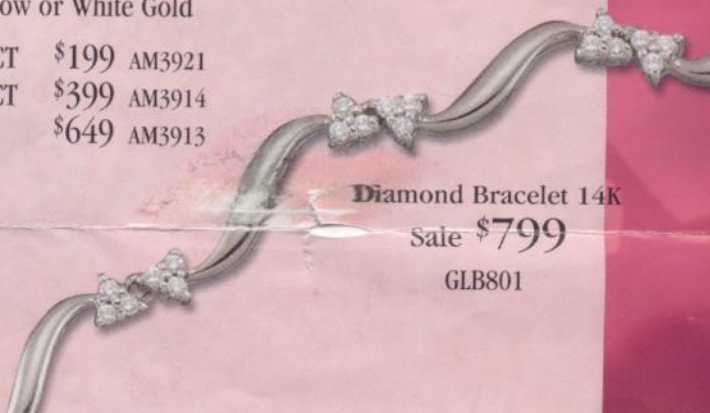

Diamond Solitaire  
Earrings 14K

- .10 CT \$99 EA10C
- .15 CT \$129 EA15C
- 1/5 CT \$199 EA20C
- 1/4 CT \$249 EA25C
- 1/3 CT \$299 EA33C
- 1/2 CT \$699 EA50C

Princess Cut-Diamond Solitaire  
Earrings 14K All Sizes

- 1/4 CT T.W. \$399 SS1888-1/4
- 1/3 CT T.W. \$499 SS1888-1/3
- 1/2 CT T.W. \$999 SS1888-1/2

Your Choice  
Diamond Heart  
Pendant 14K  
Yellow or White Gold

- 1/4 CT \$199 AM3921
- 1/2 CT \$399 AM3914
- 1 CT \$649 AM3913

1/4 ctw Dia Key Penda  
14K With Chain  
**Sale \$349**  
OVP906

Dazzling Diamond  
Channel Hoop Earrings, 14K

- 1/4 CT. T.W. \$499 799-1/4CT
- 1/2 CT. T.W. \$599 799-1/2CT
- 1 CT. T.W. \$799 799-1CT

Diamond Bracelet 14K  
**sale \$799**  
GLB801